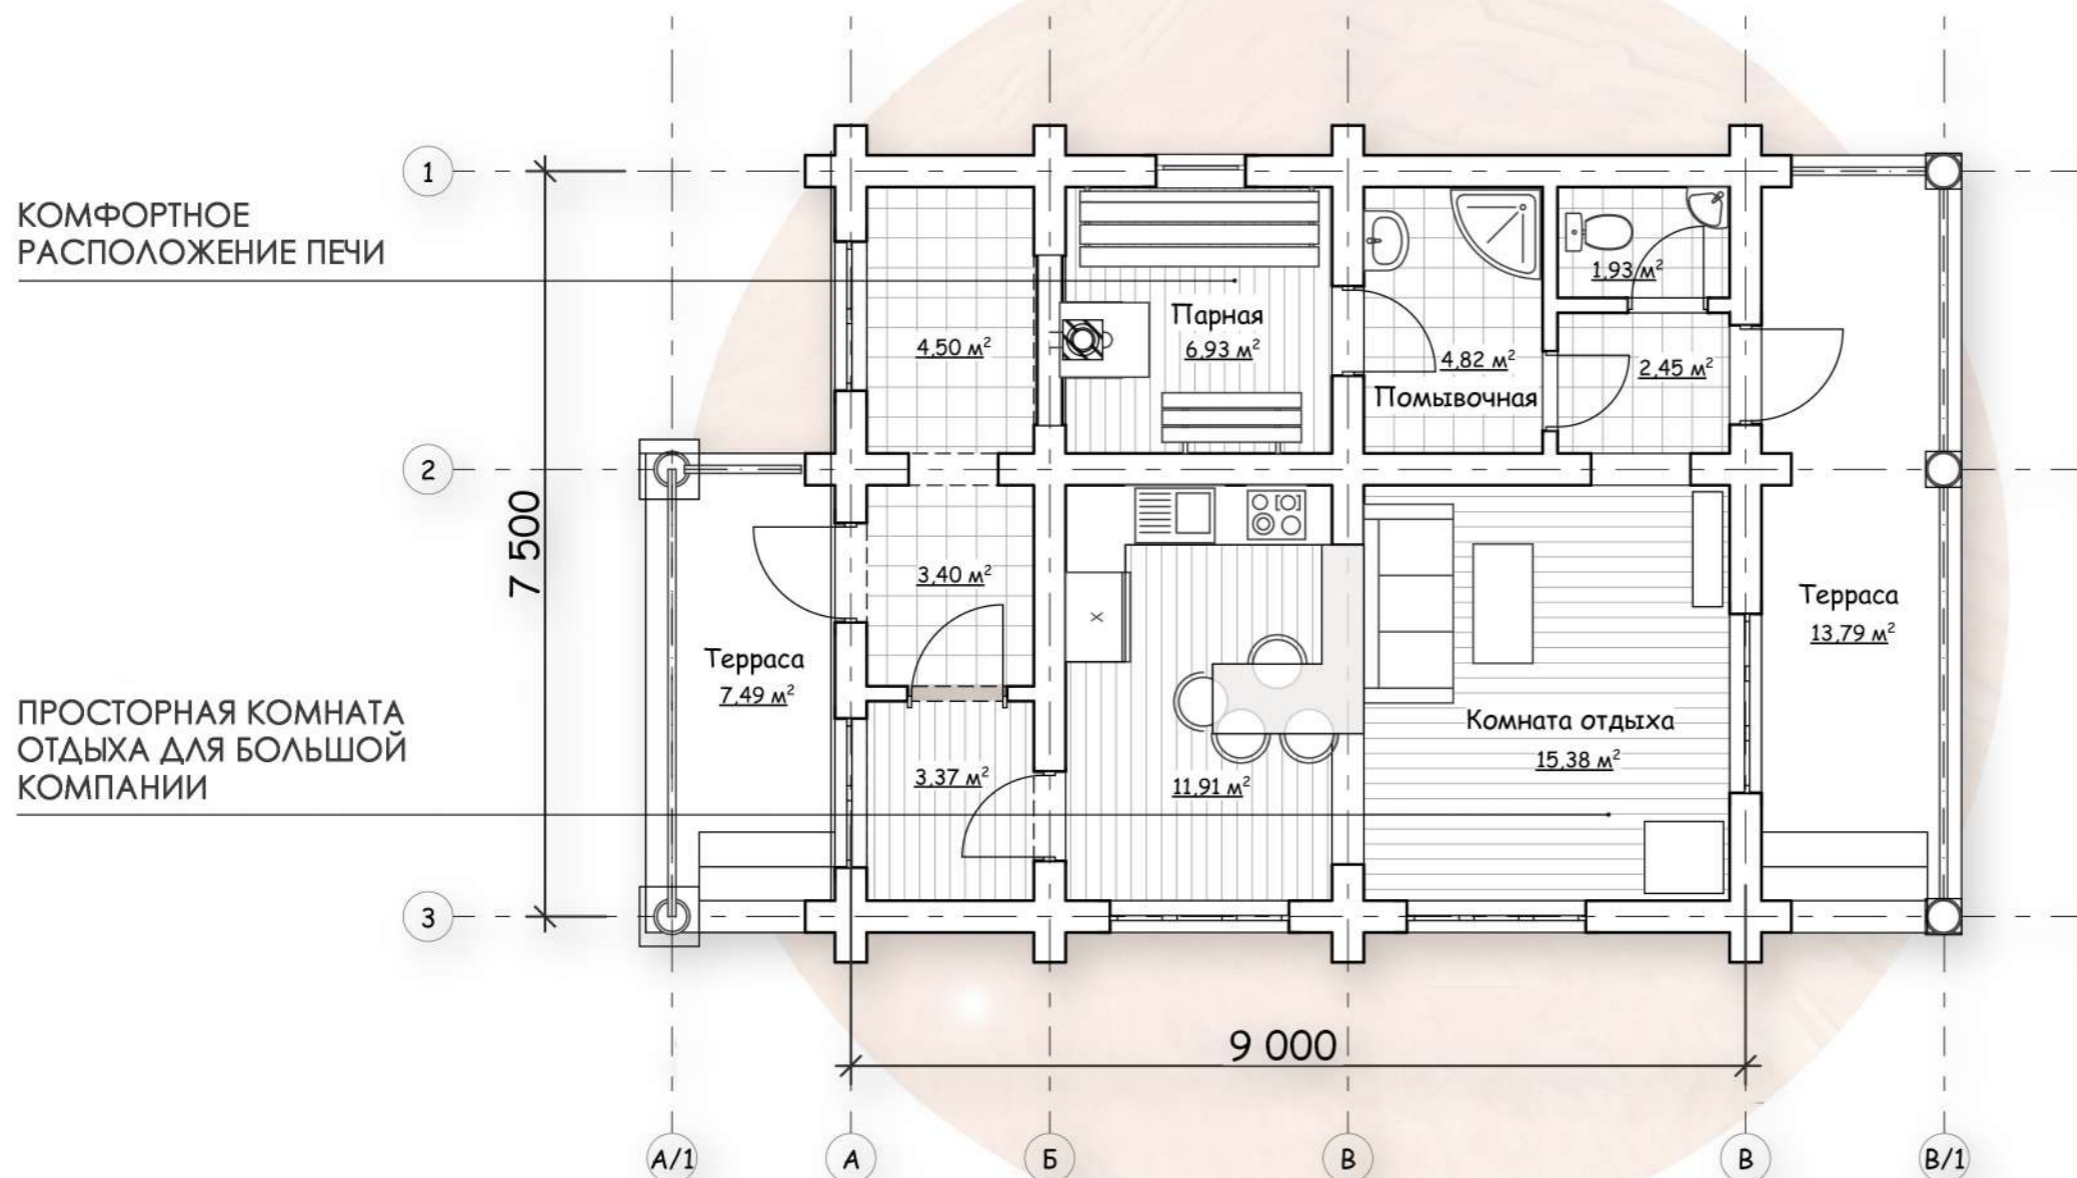

ПРОИЗВОДИМ И СТРОИМ ДОМА ИЗ СРУБА,
ПРОФИЛИРОВАННОГО И КЛЕЕНОГО БРУСА

8 (937) 4 - 716 - 716
офис ул. Менделеева 170, 203, Уфа

БЛАГОВЕЩЕНСК
Размеры: 7,50 x 9,00 м.
Материал: бревно 300мм.

СТРОИМ С ЛЮБОВЬЮ...

ПРОИЗВОДИМ И СТРОИМ ДОМА ИЗ СРУБА,
ПРОФИЛИРОВАННОГО И КЛЕЕНОГО БРУСА

8 (937) 4 - 716 - 716
офис ул. Менделеева 170, 203, Уфа

НЕМАЛЕНЬКАЯ БАНЯ, КОТОРАЯ ВМЕСТИЛА В СЕБЯ ВСЕ НЕОБХОДИМЫЕ АТТРИБУТЫ ДЛЯ КОМФОРТНОГО И ПРИЯТНОГО ОТДЫХА. ПРИ ЖЕЛАНИИ МОЖЕТ ЛЕГКО ПРЕВРАТИТЬСЯ В ГОСТЕВОЙ ДОМИК И С УДОБСТВОМ РАЗМЕСТИТЬ НЕБОЛЬШОЮ КОМПАНИЮ. А КОМНАТА ОТДЫХА, ОБЪЕДИНЕННАЯ С ПРОСТОРНОЙ КУХНЕЙ, ИДЕАЛЬНО ПОДОЙДЕТ ДЛЯ УЮТНЫХ ВЕЧЕРОВ В КРУГУ ДРУЗЕЙ И РОДНЫХ.

БЛАГОВЕЩЕНСК
Размеры: 7,50 x 9,00 м.
Материал: бревно 300мм.

СТРОИМ С ЛЮБОВЬЮ...