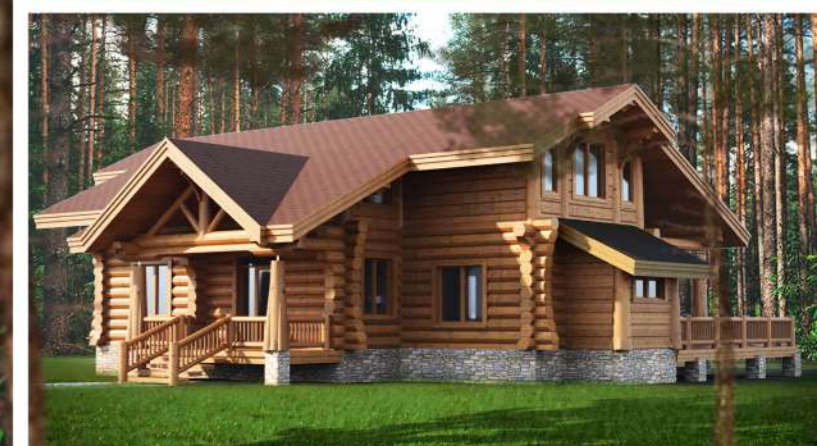

ПРОИЗВОДИМ И СТРОИМ ДОМА ИЗ СРУБА,
ПРОФИЛИРОВАННОГО И КЛЕЕНОГО БРУСА

8 (937) 4 - 716 - 716
офис ул. Менделеева 170, 203, Уфа

НАГАЕВО

Размеры: 13,40 x 10,80 м.
Материал: бревно 300мм.

СТРОИМ С ЛЮБОВЬЮ...

ПРОИЗВОДИМ И СТРОИМ ДОМА ИЗ СРУБА,
ПРОФИЛИРОВАННОГО И КЛЕЕНОГО БРУСА

8 (937) 4 - 716 - 716
офис ул. Менделеева 170, 203, Уфа

ПРОСТОРНЫЙ ДОМ В ПОЛТОРА ЭТАЖА С ЧЕТЫРЬМЯ СПАЛЬНЯМИ И ДВУСВЕТНЫМ ПРОСТРАНСТВОМ В ГОСТИНОЙ. КУХНЯ - СТОЛОВАЯ, ОБЪЕДИНЕННАЯ С ГОСТИНОЙ СТАНЕТ ЦЕНТРОМ ПРИТЯЖЕНИЯ ДЛЯ ВСЕЙ СЕМЬИ. А ТЕРРАСА, РАСПОЛОЖЕННАЯ ВДОЛЬ ВСЕГО ДОМА СТАНЕТ МЕСТОМ ДЛЯ ОТДЫХА В ЛЕТНЕЕ ВРЕМЯ. ДОПОЛНИТЕЛЬНЫМ ПЛЮСОМ ПЛАНИРОВКИ ЯВЛЯЕТСЯ НАЛИЧИЕ ВАННОЙ КОМНАТЫ НА КАЖДОМ ЭТАЖЕ, А ТАКЖЕ НЕБОЛЬШАЯ САУНА.

НАГАЕВО

Размеры: 13,40 x 10,80 м.
Материал: бревно 300мм.

СТРОИМ С ЛЮБОВЬЮ...