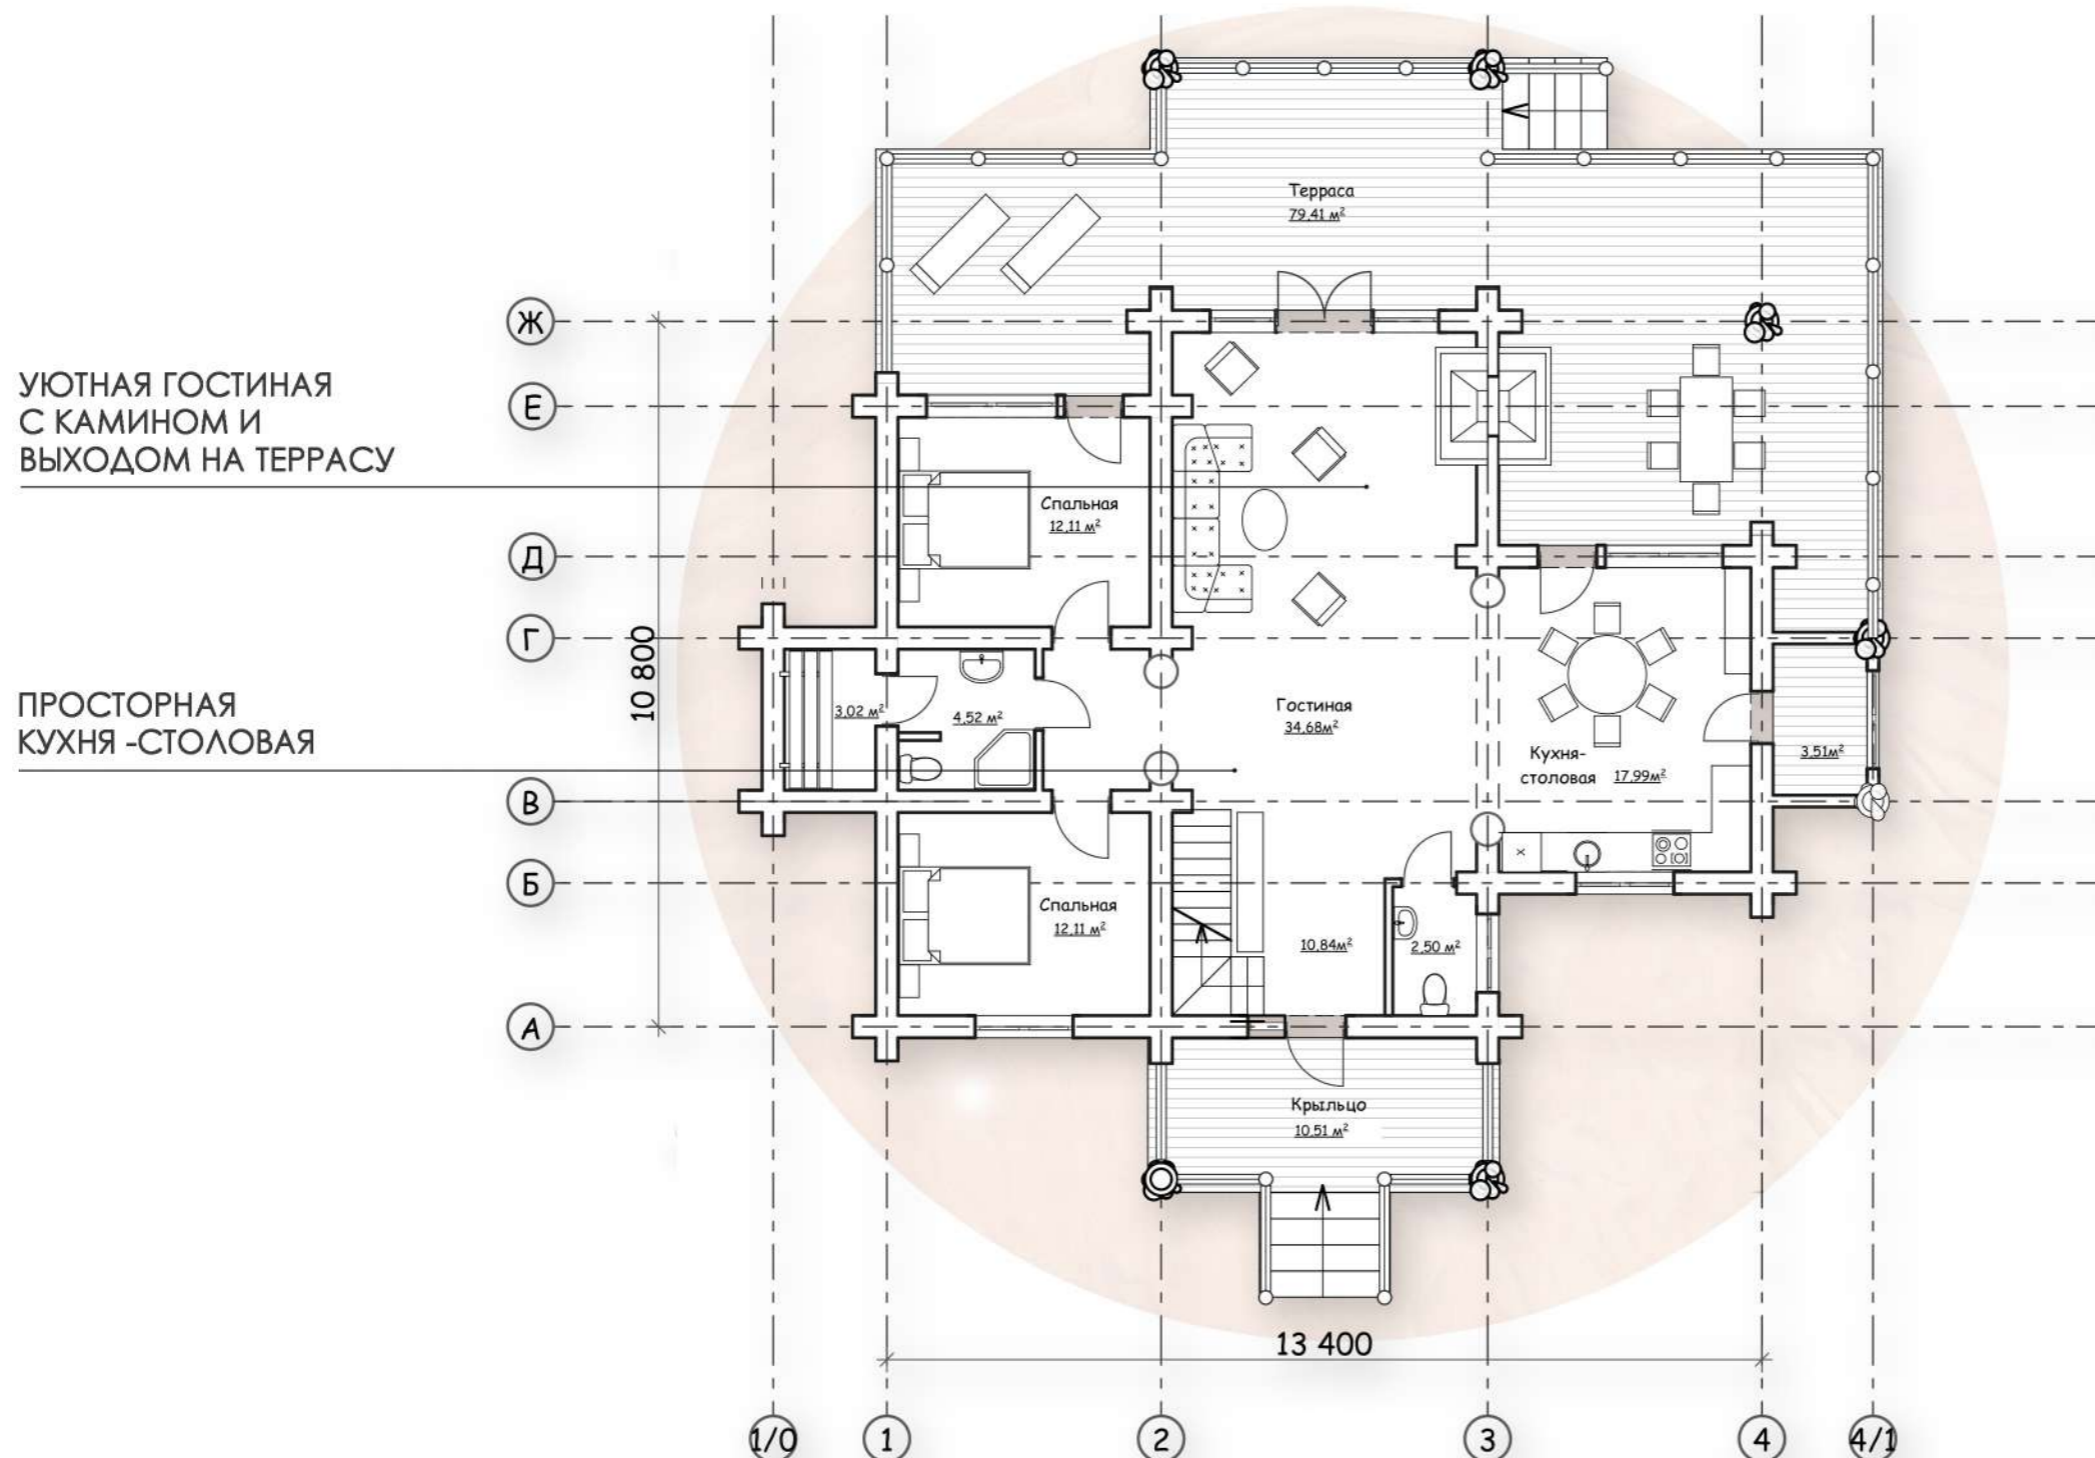

8 (937) 4 - 716 - 716
офис ул. Менделеева 170, 203, Уфа

ПРОСТОРНЫЙ ДОМ В ПОЛТОРА ЭТАЖА С ЧЕТЫРЬМЯ СПАЛЬНЯМИ И ДВУСВЕТНЫМ ПРОСТРАНСТВОМ В ГОСТИНОЙ. КУХНЯ - СТОЛОВАЯ, ОБЪЕДИНЕННАЯ С ГОСТИНОЙ СТАНЕТ ЦЕНТРОМ ПРИТЯЖЕНИЯ ДЛЯ ВСЕЙ СЕМЬИ. А ТЕРРАСА, РАСПОЛОЖЕННАЯ ВДОЛЬ ВСЕГО ДОМА СТАНЕТ МЕСТОМ ДЛЯ ОТДЫХА В ЛЕТНЕЕ ВРЕМЯ. ДОПОЛНИТЕЛЬНЫМ ПЛЮСОМ ПЛАНИРОВКИ ЯВЛЯЕТСЯ НАЛИЧИЕ ВАННОЙ КОМНАТЫ НА КАЖДОМ ЭТАЖЕ, А ТАКЖЕ НЕБОЛЬШАЯ САУНА.

НАГАЕВО

Размеры: 13,40 x 10,80 м.
Материал: бревно 300мм.

СТРОИМ С ЛЮБОВЬЮ...